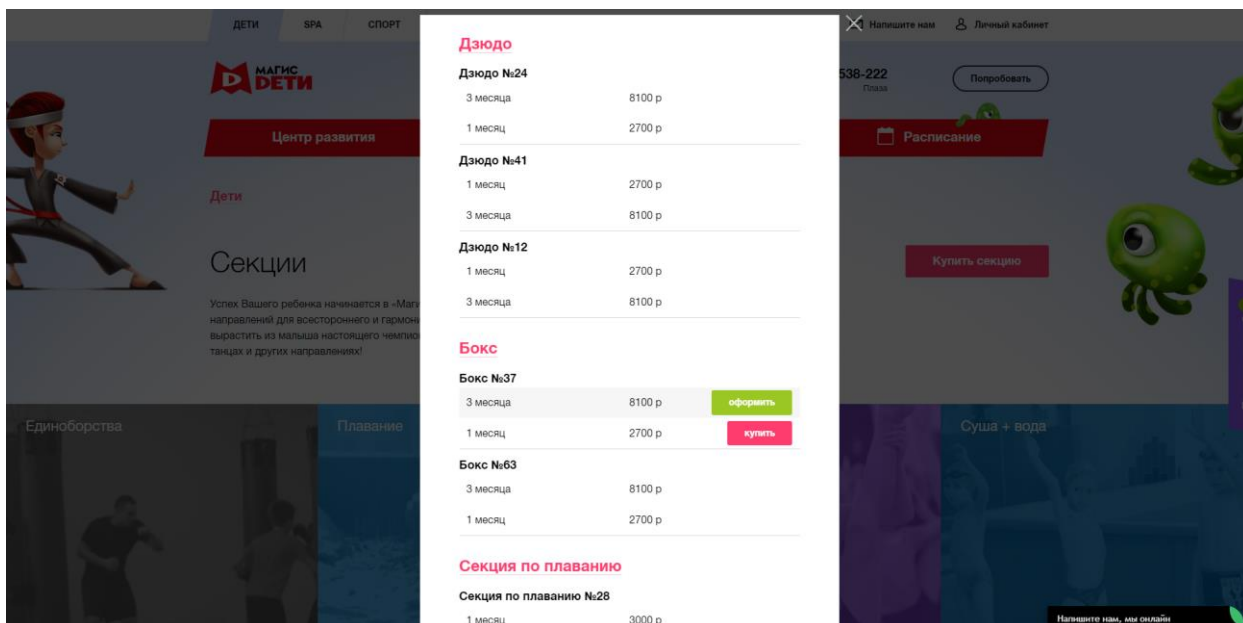

## ЕСЛИ ВАШ РЕБЕНОК ЕЩЕ НЕ ЗАНИМАЛСЯ В КЛУБЕ «МАГИС ДЕТИ»

Зайдите на сайт [magis-sport.ru](http://magis-sport.ru), перейдите в раздел «Дети» > «Секции» или «Центр развития» (далее «Секции»). Нажмите кнопку «Купить секцию».

Откроется модальное окно, в котором Вам нужно указать:

- Дату рождения ребенка;
- Пол;
- Есть ли противопоказания к занятиям спортом;
- Выбрать клуб: на Взлетной или в Плазе.

Если ни одна секция не подходит по Вашим критериям, появится оповещение: «К сожалению, по Вашему запросу не найдена ни одна секция. Попробуйте изменить параметры поиска или оставьте заявку на обратный звонок».

Если Вы укажете, что у ребенка есть противопоказания, то появится рекомендация оставить заявку на обратный звонок и индивидуальный подбор секции с помощью менеджера отдела секций. Вы можете обратиться к нам самостоятельно по тел. 538-222 (Плаза), 540-300 (Взлетная).

Если подходящие секции есть, Вы увидите список секций, которые можно выбрать и приобрести.

Вы можете выбрать несколько секций, нажав кнопку «Купить», они попадут в мини-корзину и появится кнопка «Оформить». Нажав кнопку «Оформить», Вы сможете продолжить и завершить покупку конкретной секции.