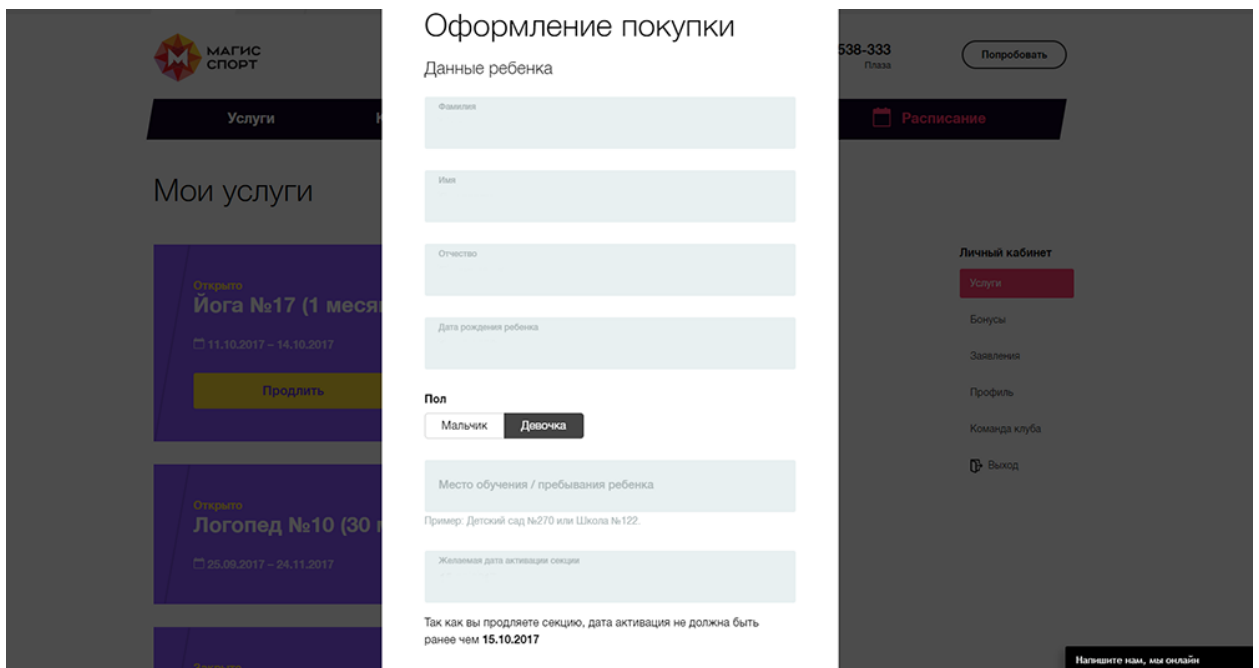

После подтверждения номера телефона Вам нужно заполнить подробные данные о ребенке и родителе/опекуне.