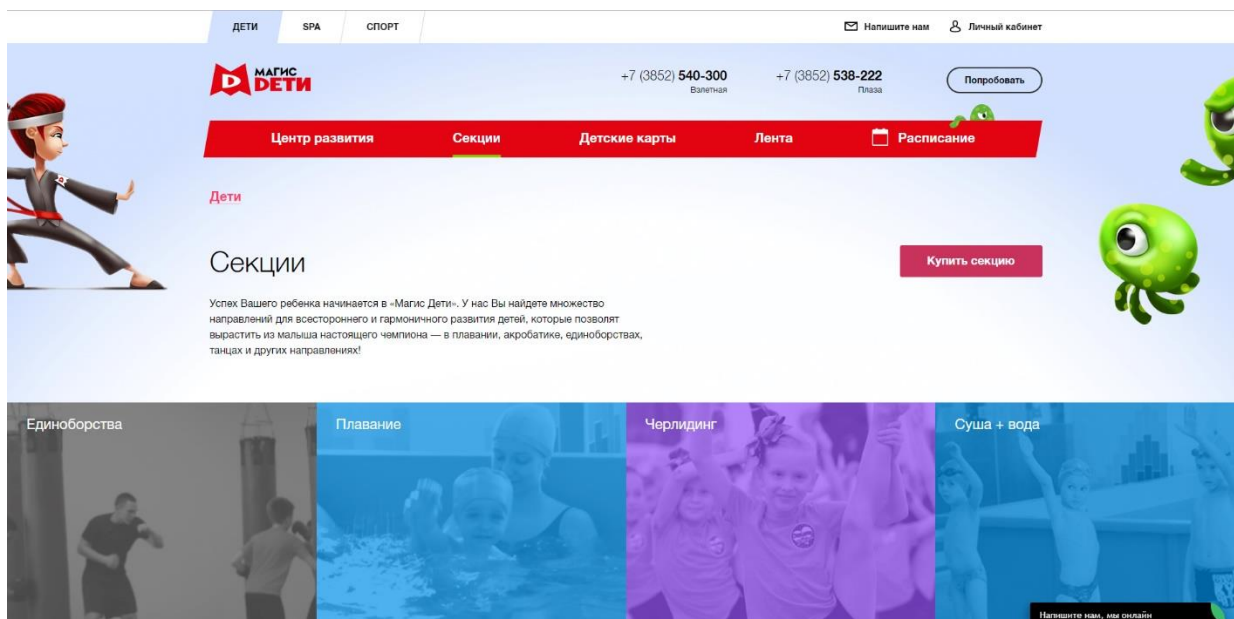

## ЕСЛИ ВАШ РЕБЕНОК ЕЩЕ НЕ ЗАНИМАЛСЯ В КЛУБЕ «МАГИС ДЕТИ»

Зайдите на сайт [magis-sport.ru](http://magis-sport.ru), перейдите в раздел «Дети» > «Секции» или «Центр развития» (далее «Секции»). Нажмите кнопку «Купить секцию».

Откроется модальное окно, в котором Вам нужно указать:

- Дату рождения ребенка;
- Пол;
- Есть ли противопоказания к занятиям спортом;
- Выбрать клуб: на Взлетной или в Плазе.

Если ни одна секция не подходит по Вашим критериям, появится оповещение: «К сожалению, по Вашему запросу не найдена ни одна секция. Попробуйте изменить параметры поиска или оставьте заявку на обратный звонок».