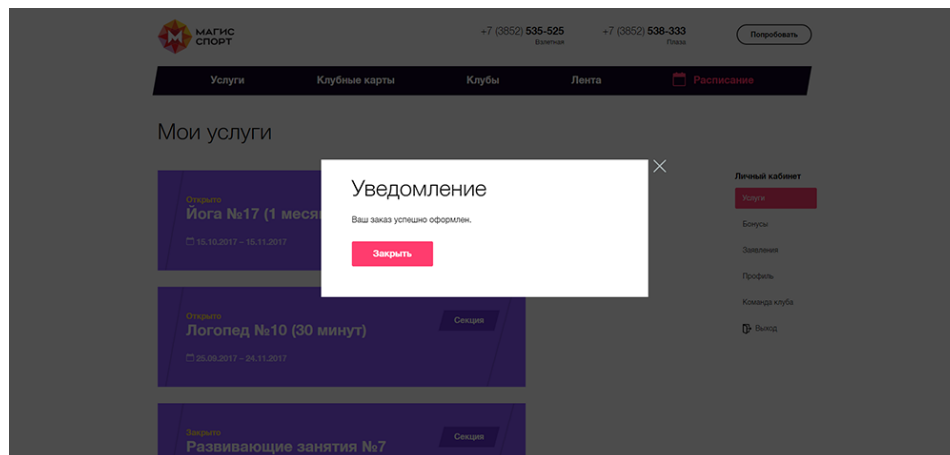

СБЕРБАНК

Сумма к оплате: **1800.00 RUB**
Номер заказа: **217**
Описание платежа: Номер заказа в интернет-магазине Магис-Спорт: 217

До окончания сессии осталось: 0:19:56

Номер карты: 0000 0000 0000 0000

Действительна до: MM / ГГ

Имя держателя карты: ИМЯ ФАМИЛИЯ ЛАТИНИЦЕЙ

CVC2/CVV2: ***

☐ Отправить уведомление на email

Оплатить

MIF VISA MIR ACCEPT Verified by MasterCard VISA SecureCode PCI DSS

Настоящий сайт поддерживает 256-битное шифрование. Конфиденциальность сообщаемой персональной информации обеспечивается ПАО "Сбербанк России". Введенная информация не будет предоставлена третьим лицам за исключением случаев, предусмотренных законодательством РФ. Проведение платежей по банковским картам осуществляется в строгом соответствии с требованиями платежных систем Visa Int. и MasterCard Europe Sprl.

После успешной оплаты Вы получите уведомление о том, что заказ успешно оформлен.