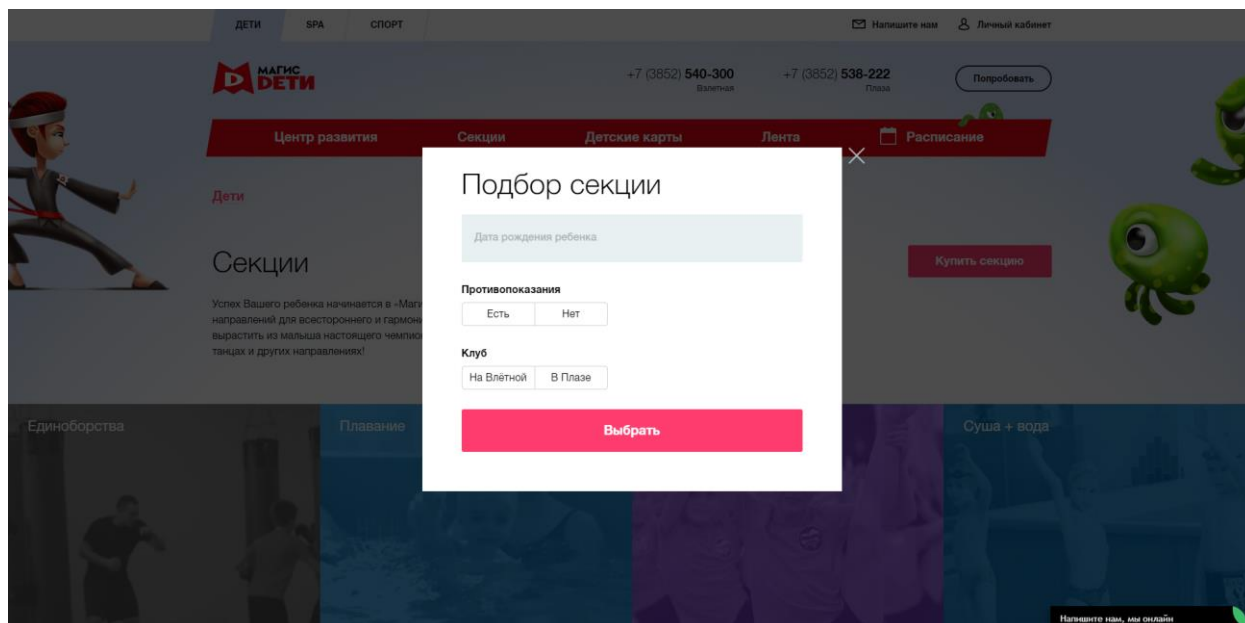

## ЕСЛИ ВАШ РЕБЕНОК ЕЩЕ НЕ ЗАНИМАЛСЯ В КЛУБЕ «МАГИС ДЕТИ»

Зайдите на сайт [magis-sport.ru](http://magis-sport.ru), перейдите в раздел «Дети» > «Секции» или «Центр развития» (далее «Секции»). Нажмите кнопку «Купить секцию».

Откроется модальное окно, в котором Вам нужно указать:

- Дату рождения ребенка;
- Пол;
- Есть ли противопоказания к занятиям спортом;
- Выбрать клуб: на Взлетной или в Плазе.

Если ни одна секция не подходит по Вашим критериям, появится оповещение: «К сожалению, по Вашему запросу не найдена ни одна секция. Попробуйте изменить параметры поиска или оставьте заявку на обратный звонок».