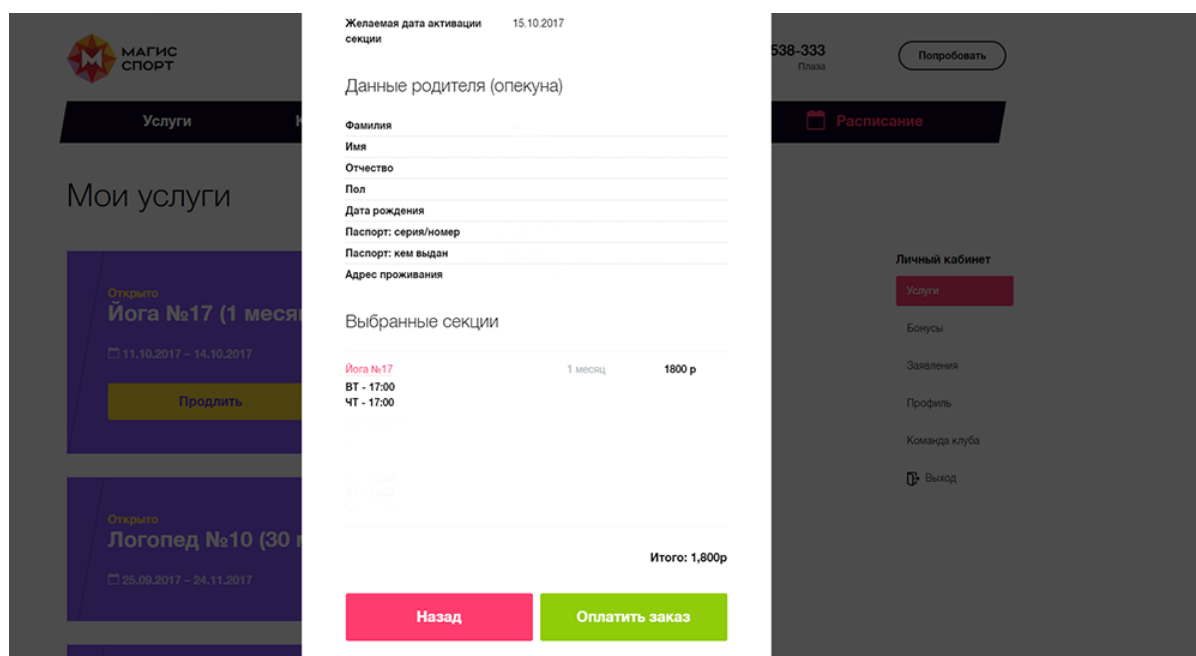

Для оплаты секции онлайн Вы перейдете на страницу платежной системы «Сбербанк Онлайн». Вам нужно заполнить данные своей карты и подтвердить оплату.