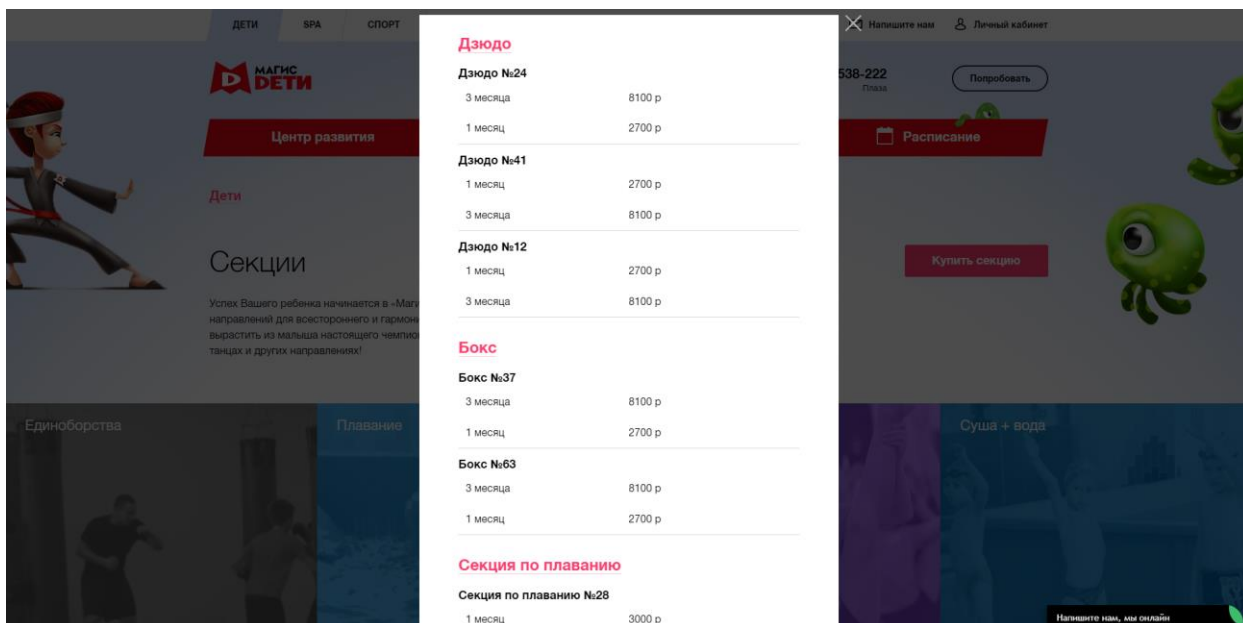

## ЕСЛИ ВАШ РЕБЕНОК ЕЩЕ НЕ ЗАНИМАЛСЯ В КЛУБЕ «МАГИС ДЕТИ»

Зайдите на сайт [magis-sport.ru](http://magis-sport.ru), перейдите в раздел «Дети» > «Секции» или «Центр развития» (далее «Секции»). Нажмите кнопку «Купить секцию».

Откроется модальное окно, в котором Вам нужно указать:

- Дату рождения ребенка;
- Пол;
- Есть ли противопоказания к занятиям спортом;
- Выбрать клуб: на Взлетной или в Плазе.

Если ни одна секция не подходит по Вашим критериям, появится оповещение: «К сожалению, по Вашему запросу не найдена ни одна секция. Попробуйте изменить параметры поиска или оставьте заявку на обратный звонок».

Если подходящие секции есть, Вы увидите список секций, которые можно выбрать и приобрести.

Вы можете выбрать несколько секций, нажав кнопку «Купить», они попадут в мини-корзину и появится кнопка «Оформить». Нажав кнопку «Оформить», Вы сможете продолжить и завершить покупку конкретной секции.