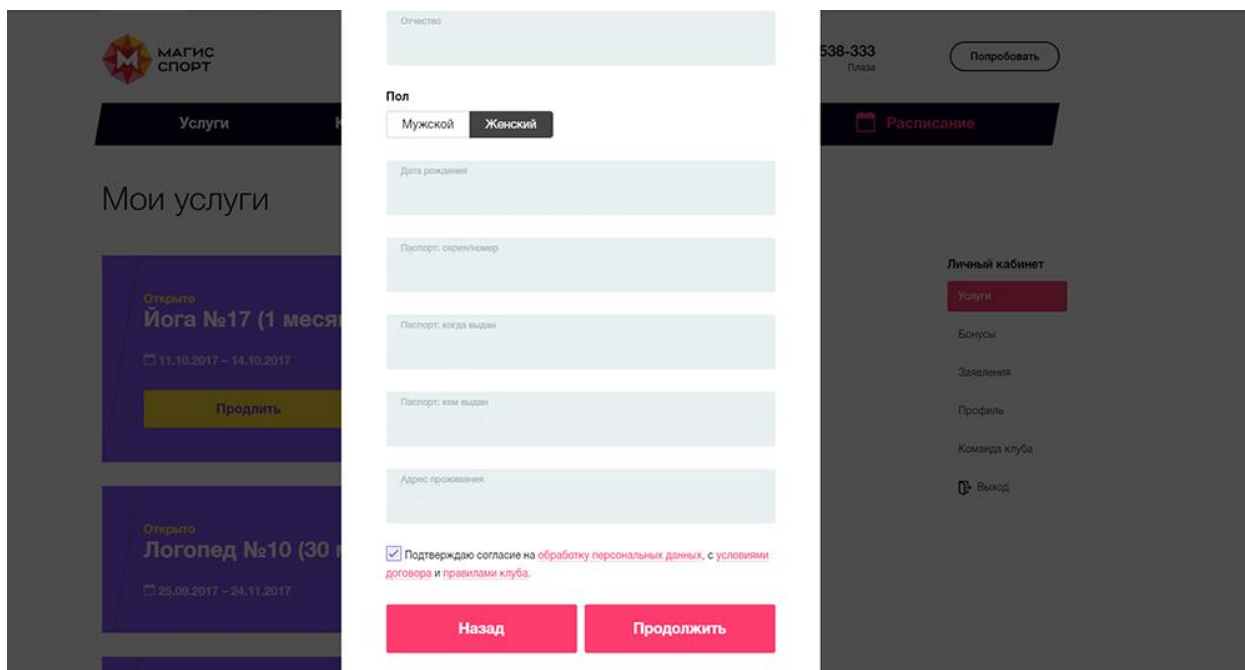

Нажав кнопку «Продолжить», только при условии заполнения всех данных, Вы получите возможность перейти к оплате секции. На завершающей перед оплатой форме Вы увидите свои данные, сможете указать желаемую дату активации контракта и информацию о выбранных секциях: время и дни занятий, длительность секции и стоимость. Далее Вам нужно нажать кнопку «Оплатить заказ».