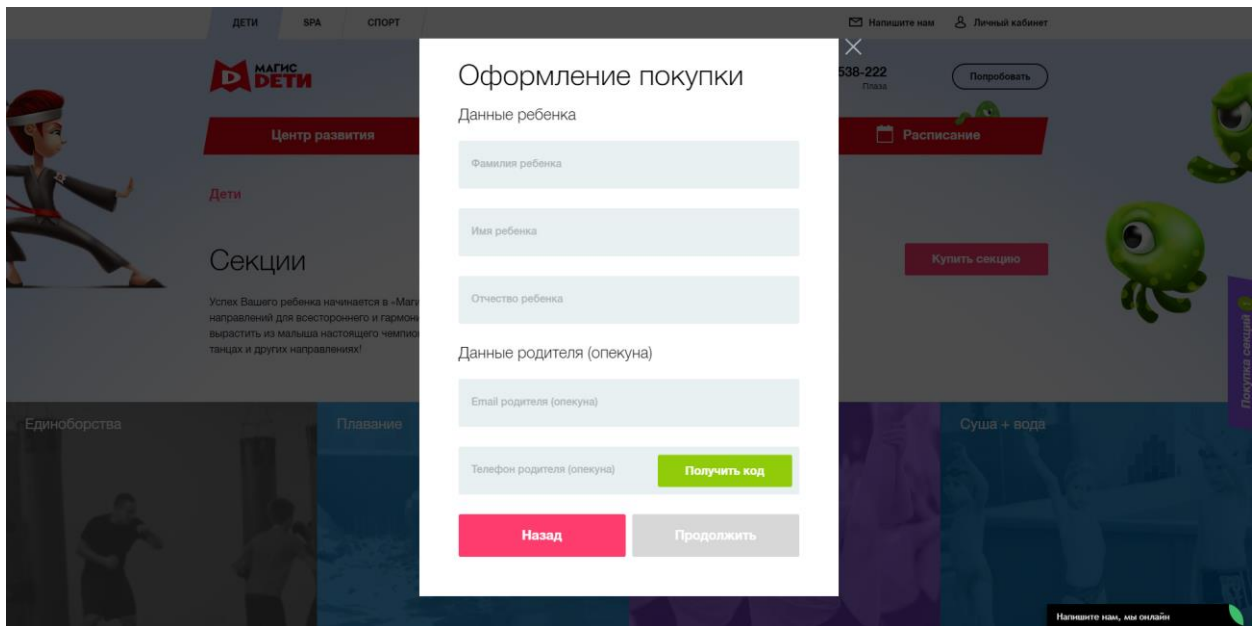

После подтверждения номера телефона Вам нужно заполнить подробные данные о ребенке и родителе/опекуне.

После заполнения данных необходимо поставить галочку внизу формы «Подтвердить согласие на обработку персональных данных, согласие с условиями договора и правилами клуба». Договор и правила клуба прикреплены: Вы можете нажать на ссылку и ознакомиться с условиями договора и правилами клуба. Также договоры и правила клуба Вы всегда можете найти на сайте magis-sport.ru в разделе «Документы».