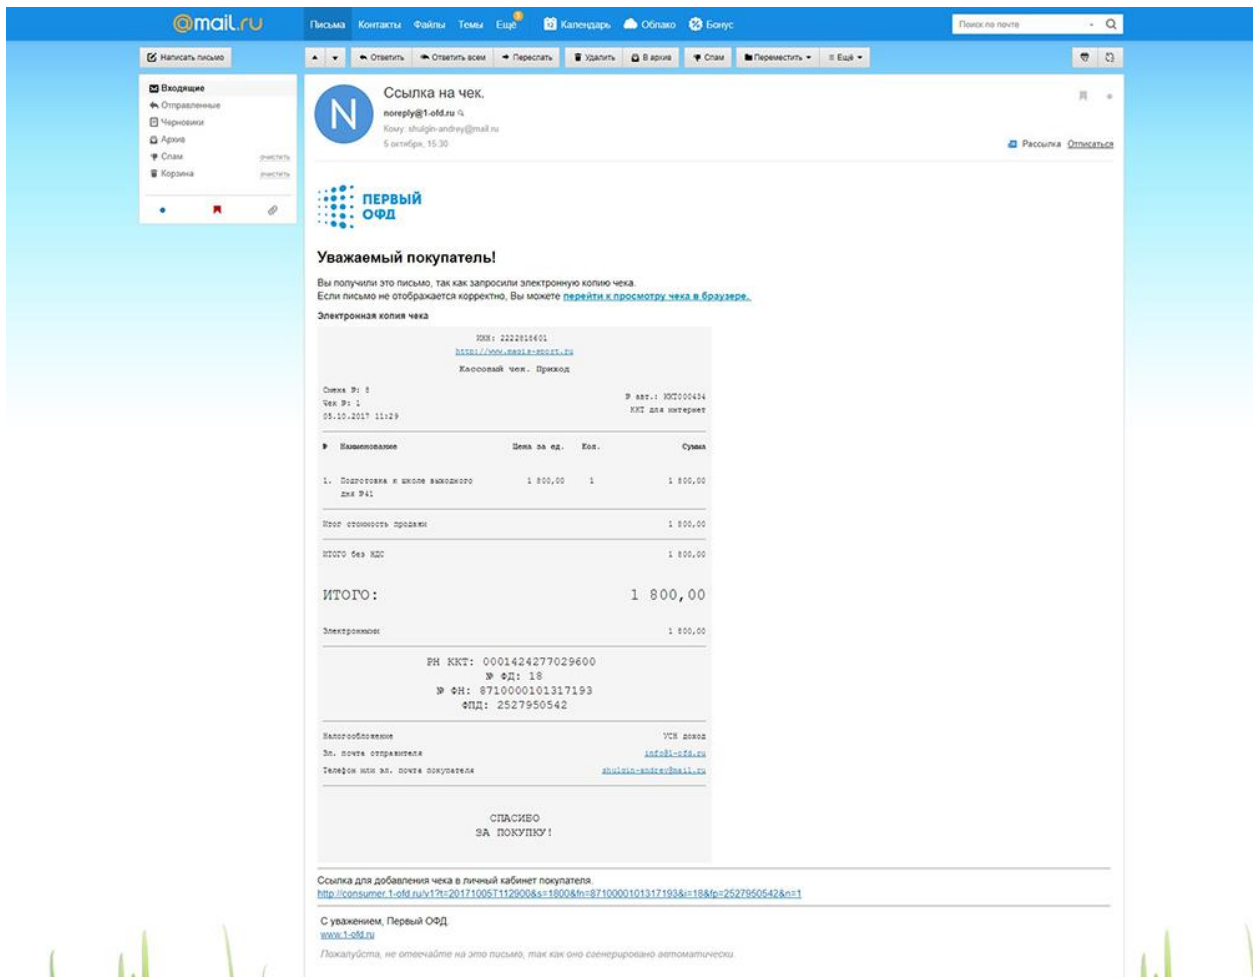

Информацию о купленных секциях Вы можете увидеть в Личном Кабинете на сайте magis-sport.ru. Вам на почту будет отправлена ссылка для входа в Личный Кабинет. При входе в Личный Кабинет Вы создадите свой пароль для входа. За 5 дней до окончания секции Вам на почту будет отправлено email-оповещение о необходимости оплаты и продления через Личный Кабинет. За 5 дней до окончания секции в разделе «Услуги» личного кабинета на данной секции появится кнопка «Продлить» и Вы сможете оплатить продление секции.