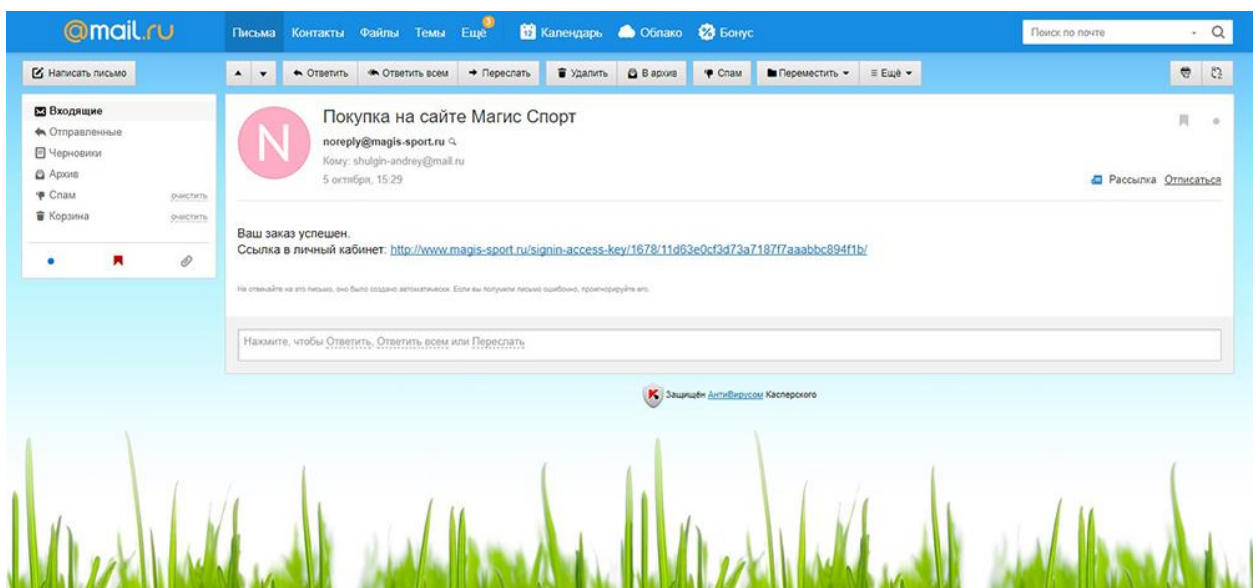

Уведомление также будет отправлено на указанную Вами электронную почту.